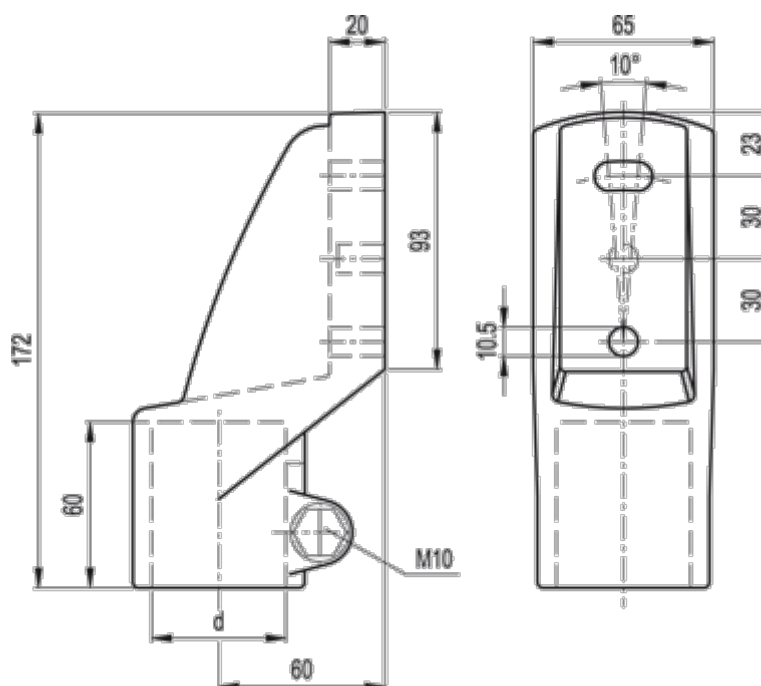

Varenummer: 2310419648
Beskrivelse: E+G Topbeslag til sidemontering
TSL-A-48-A

Mål

d (tomme) = 1 1/2 GAS

d mm = 48.3

Vægt (g) = 320